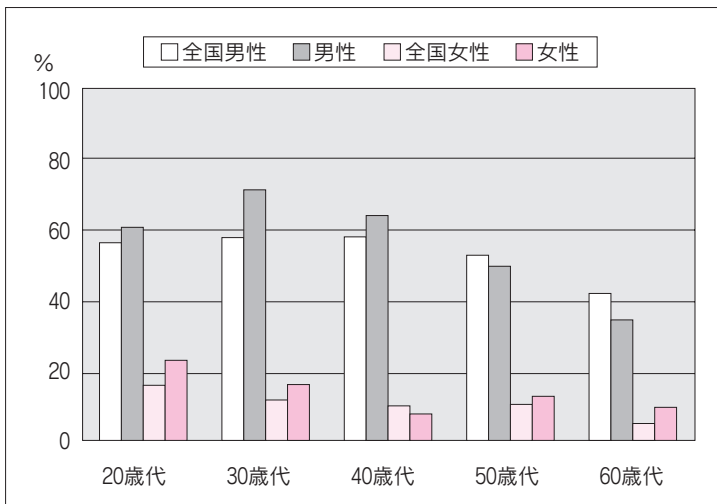

□ところ いずれのコースもパソコ
ン研修室(ながす未来館)

□基本受講料 5,000円(テキスト代
含む)。年賀状作成コースは1,500
円(テキストは使用しません)

※ただし、町外(町内事業所勤務の
方を除く)の方は、基本受講料に
2,000円がプラスされます。

□申込開始 11月18日(火)から

※いずれのコースも定員(10名)に
なり次第締め切ります。(年賀状
作成コースは、①～④各10名)

□注意事項

○受講をご希望の方は、いずれかの
講座を選び、ながす未来館1階総
合窓口まで受講料を添えてお申し
込みください(休館日を除く)。

○受講申し込みが少人数のときは日
程の変更や講座の取り消しなどが
ありますのでご了承ください。

○テキストは最初の講座のときにお
渡しします。

□問い合わせ 地域情報センター(な
がす未来館2階) ☎(096)2061

<http://www.town.nagasu.kumamoto.jp/>

長洲町で喫煙している人の割合(平成13年 健康ながす 21プランアンケートより)

長洲町では全国平均と比べて、たばこを吸う
人が多く、特に男性では30歳代、女性では20歳
代で「たばこを吸う人の割合」が最も多いよう
です。たばこはがんや生活習慣病の原因になる
ばかりでなく、吸わない人もたばこの煙を吸っ
てしまう「受動喫煙」により健康被害を引き起
こします。たばこを吸う人も、吸わない人もお
互い気持ちよく暮らせるよう、喫煙場所と禁煙
場所を分けた「分煙」を心がけましょう!