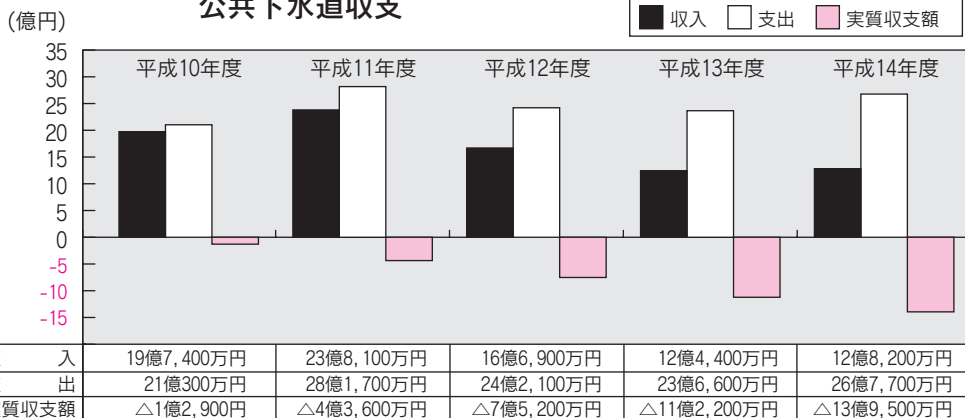

また、「つみたてくん」は、公庫が新たに設立された独立行政法人に引き継がれた後も、元本や利息の支払いは確実に行われますので、安心してお申し込みいただけます。

○10年債の年平均利回り：

1・725%

○募集コース 選べる3コース（20、40、60万円）

○募集期限 12月8日(月)まで

◆問い合わせ 住宅金融公庫九州支店 (☎096・387・2000)

町の下水道事業

その3

今回は、町公共下水道事業の過去5年間の収支状況をお知らせします。

公共下水道収支

町では、今日まで街並みの健全な発展や公衆衛生の向上、また、川や海などの水質保全のため、公共下水道の推進を図っています。この結果、県内ではトップクラスです。しかし、その反面費用が増大し、平成14年度では実質収支が、13億9,500万円の赤字となつていきます。（上グラフ参照）

公共下水道事業は、さらに厳しい状況が続きます。今後とも、下水道使用料・受益者負担金の納入について、皆さんのご理解とご協力をお願いします。