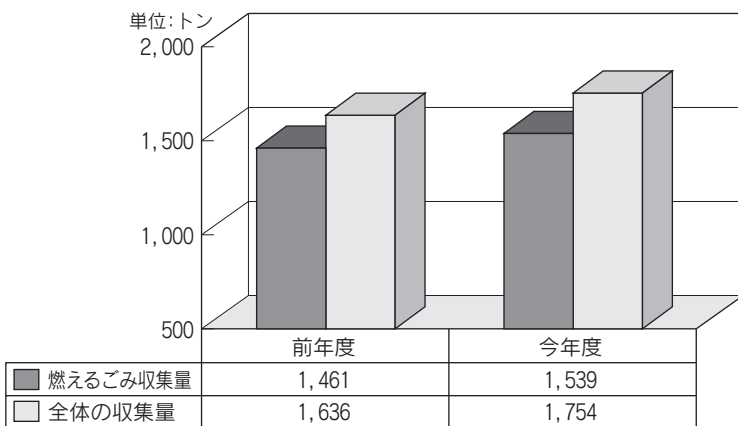

催し物など

「なかよし保育」のお知らせ

町では、地域で子育て中の家庭に対する育児支援を推進しています。その一環として未就園児親子を対象とした「なかよし保育」を次のとおり実施します。お父さんお母さん！お子さんと一緒に参加してみませんか。

- ◆とき 11月27日(木)午前10時30分～11時30分
- ◆内容 幼児体操教室
- ◆ところ・問い合わせ 長洲幼稚園 (☎78)4680)

第5回ハートフルクリスマスコンサート

精神に障害をお持ちの方々に対する理解を深めてもらい、ともに生きる地域づくりをめざした「第5回ハートフルクリスマスコンサートinARAKE」が次のとおり開催されます。

- ◆とき 12月21日(日)午後1時30分開演(午後1時開場)
- ◆ところ **ながす未来館** (☎69)2005)
- ◆内容

講演「共に暮らそう地域の中

で」徳山大英氏

○当事者の方による大正琴、独唱、ハンドベル、合唱

○崇城大学吹奏楽部「HAPPY FOOT」による楽しい演奏とコーラス

※入場は無料です。

◆問い合わせ **有明地域こころのネットワーク推進事業実行委員会事務局**(精神障害者地域生活支援センター ふれあい内)担当:古賀、城戸 (☎73)1022)

人権教育講演会

- ◆とき 11月26日(水)午後1時30分～午後3時
- ◆ところ **ながす未来館** 文化ホール
- ◆演題 「人生は心みがきの旅」
- ◆講師 野尻千穂子氏(熊本県いのちの懇談会代表)
- ◆入場料 無料
- ◆主催 長洲町人権教育推進協議会、長洲町男女共同参画社会推進懇話会、長洲町更生保護協議会

- ◆問い合わせ **生涯学習課** (☎78)0053)・総務課(内線213)

町のゴミの現状

この町では、今年4月から9月までのごみの収集量を前年度の同じ期間と比較し、全体のごみに対する燃えるごみの割合を含めて、町のゴミの現状をお知らせします。

左のグラフからもわかるように、昨年度の同じ時期と比較すると、全体のごみの量の増加に伴い、燃えるごみの量も増加傾向にありま

す。これまで、町ではごみの減量化対策として、資源ごみの集団回収や生ごみ処理機の設置に対する補助金交付などを行ってきま

したが、ごみの減量化に効果が見られないのが現状といえます。

この状況が長期化することにより、焼却などに要するごみ処理費の増大につながることに懸念されま

す。皆さんのご協力をお願いします。

◆問い合わせ

住民環境課(内線131)

指定ごみ袋取扱店(新規取扱店)のお知らせ

- ◆新規取扱店
  - ○コスモス薬品長洲店 (☎65)7110
  - ○清瀬酒店 (☎78)1279

生ごみ処理機取扱店(新規取扱店)のお知らせ

- ◆新規取扱店
  - 有限会社 島崎燃料 (☎78)0626
- ◆取扱メーカー
  - ナショナル、サンヨー、日立、三菱

全体の収集量に対する燃えるごみの量(4月～9月)の比較

【身近にあるごみの減量化】

- ○買物時のマイバック(買物袋持参)使用
- ○生ごみの水切りや生ごみからの堆肥づくり
- ○美化作業後の草の乾燥など

※他にもいろいろ方法があります。皆さんぜひ取り組ましましょう。また、良い方法がある場合は、今後の参考といたしますのでご連絡ください。