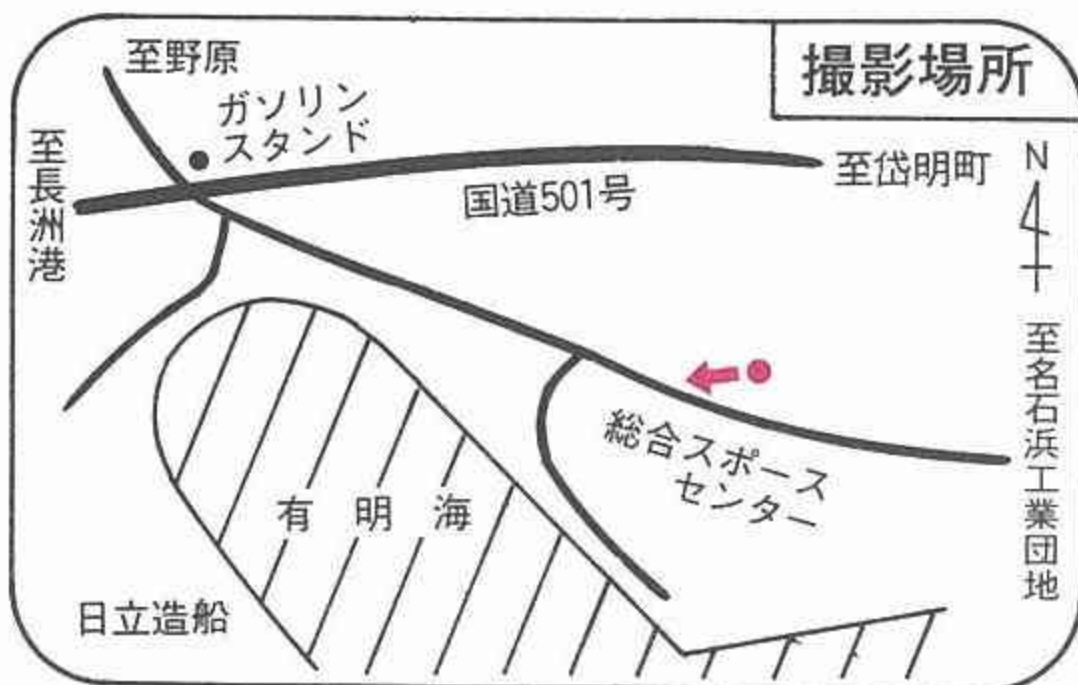

詳しくは、役場企
画課（☎内線221）
まで！

▼現在ではスポーツの拠点となった姫ヶ浦

姫ヶ浦

【写真提供】

福本健二さん
〈平原〉

この写真は昭和四十六年ごろ
の姫ヶ浦海岸を撮影したものだ。
当時、長洲町への企業進出のニ
ユースを見て、海岸が埋め立て
られるのを知った私は、美しい
姫ヶ浦海岸の様子を残しておこ
うと思いい、息子からカメラを借
り撮影しました。

埋め立てにより町の発展に期
待する反面、幼いころから泳い
だり、魚釣りをして親しんでき
た海岸がなくなることに、少し
寂しさを感じました。

しかし、今ではその埋め立て
後にできた総合スポーツセンタ
ーの体育館で週三回、健康づく
りと夫婦円満のために妻とビー
チボールバレーをしています。

6月9日(水)は皇太子殿下の結婚の儀が行われるため、役場は休みとなります！

わたしたちはこんな町に してほしい

宮田町政3期目に期待する住民の声

4月25日、無投票当選というかたちで、今後4年間の町政を託された宮田靖次町長。「住みよい」まちづくりは、わたしたち住民が切望することです。今月は、町民のみなさんに「これからのまちづくり」について、電話インタビューをしてみました。