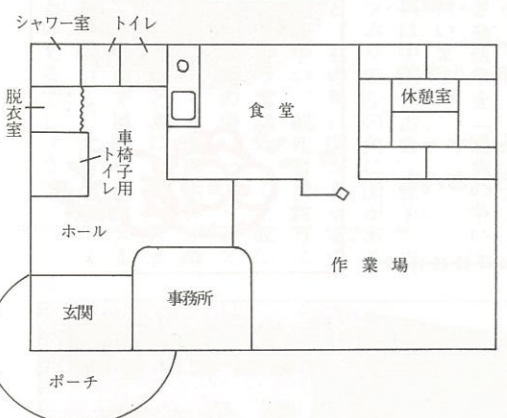

山田みのりさん(向)とめぐみさん

配置図

気を引き締めて頑張ります!

これからが正念場だと思います。このような立派な施設を建てていただいたので、さらに気を引き締めて頑張っていきます。

障害児を持つ家庭で問題なのは、子の親離れではなく親の子離れです。何事においても親が構い過ぎるのですが、できる限り子供に努力させることが自立そして社会参加につながります。また、とかく閉じ込めりがちな子供さんを外へ出してもらい、この施設へも来ていただきたいと思ひます。きっと、子供たちは互いに協力し、助け合うことでしょう。

今後も町民の皆さんのご理解とご協力を得て、施設の成功をめざしていきます。