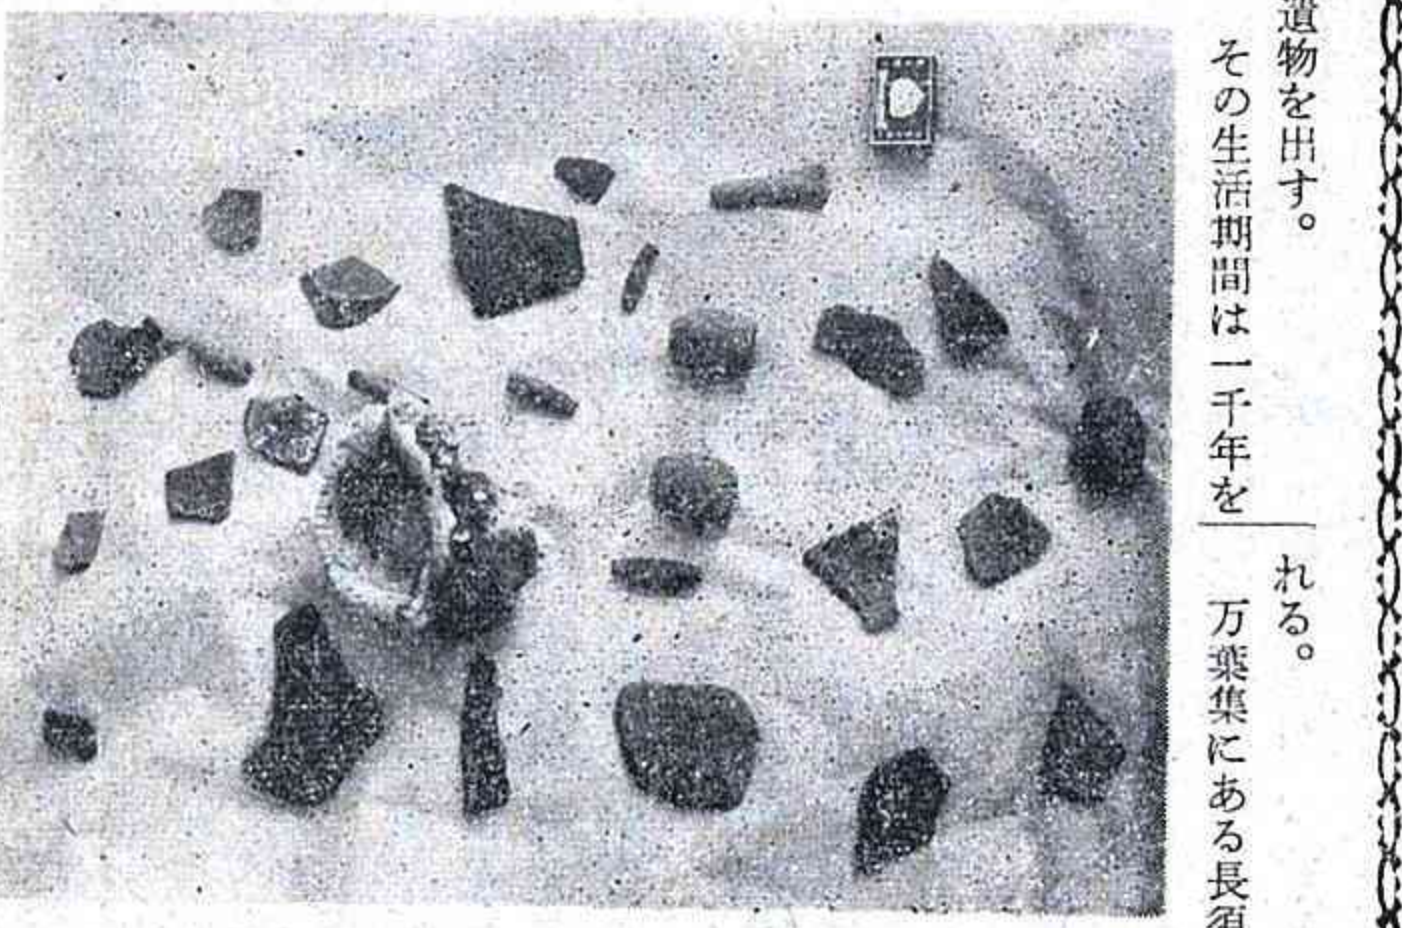

無計画な調査は千年年の人たその結果大要のことが...

出土品 (池田氏所蔵)

遺物を出す。その生活期間は一千年を... 萬葉集にある長須の浜は...

地区館だより

六栄地区の陳情書... 終戦後二十年、国民生活はよしい水泳指導であり...

Vertical text on the left edge of the page, likely a page number or publication info.