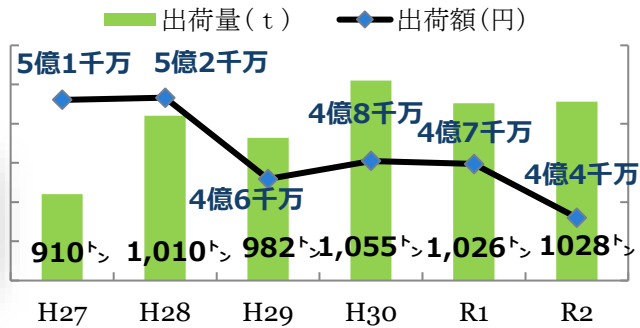

# 長洲町の代表的な農水産物 出荷量及び出荷額

ミニ  
トマト

大豆

米

麦

あさり

海苔