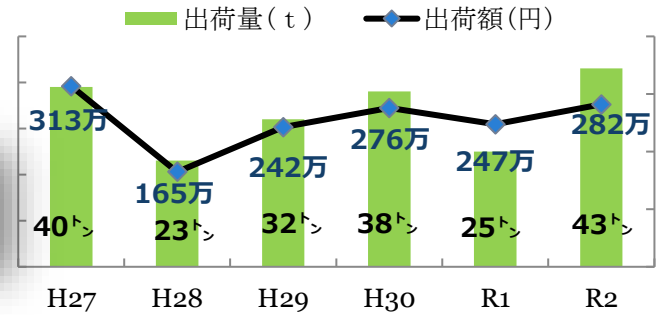

# 長洲町の代表的な農水産物 出荷量及び出荷額

ミニ  
トマト

大豆

米

麦

あさり

海苔