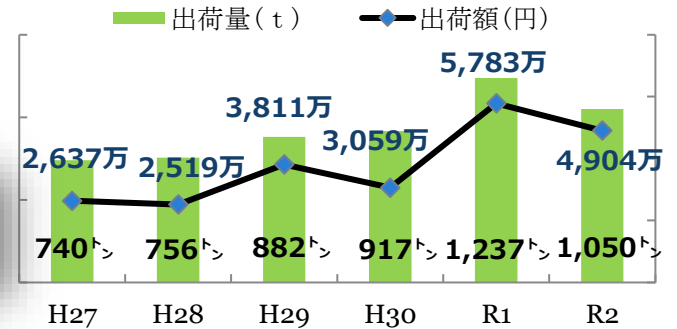

# 長洲町の代表的な農水産物 出荷量及び出荷額

ミニ  
トマト

大豆

米

麦

あさり

海苔