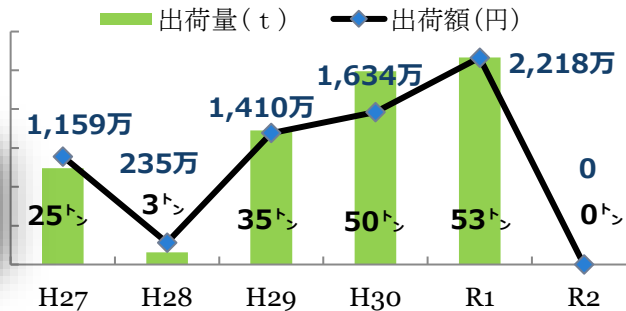

# 長洲町の代表的な農水産物 出荷量及び出荷額

ミニ  
トマト

大豆

米

麦

あさり

海苔