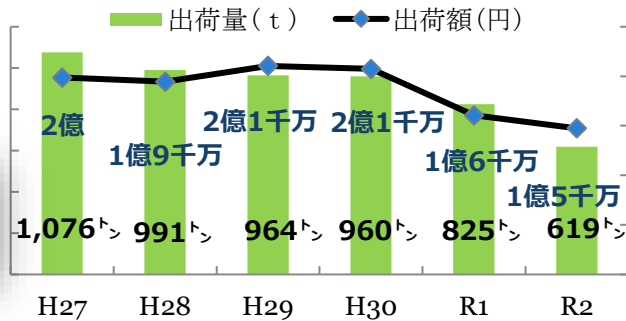

# 長洲町の代表的な農水産物 出荷量及び出荷額

ミニ  
トマト

大豆

米

麦

あさり

海苔