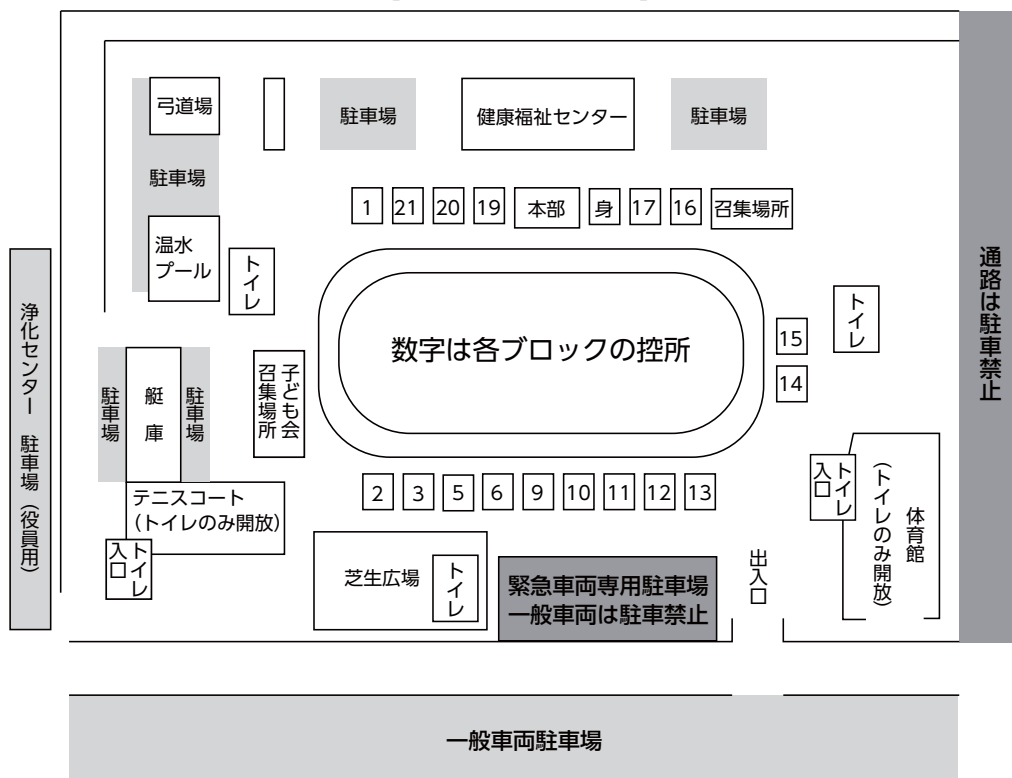

平成 30 年度 町民体育祭

■場所：総合スポーツセンターグラウンド

10月7日(日)※雨天中止

午前 8 時 30 分 【開会式】
午後 3 時 40 分 予定 【閉会式】

No.	種 目	対 象 者
1	町民総踊り (長洲音頭・火の国太鼓・炭坑節)	高齢者・各種団体・他
2	なかよし親子	保育所・幼稚園
3	4人5脚	各ブロック
4	模範操法	消防団
5	段ボール運び競争	幼児・小学1~3年
6	じかーつと、おたえて	婦人会・町P連・来賓
7	小学校リレー	各小学校
8	あなたと一緒に	身障協
9	50mダッシュ	小学1~3年
10	長縄跳び	各ブロック
11	800m走	小学4~6年
12	1,500m走	中学生以上・一般
13	4種競技リレー	各ブロック
14	分団対抗リレー(予選)	消防団

No.	種 目	対 象 者
15	子ども会女子リレー(予選)	子ども会
16	子ども会男子リレー(予選)	子ども会
昼 食		
17	紅白玉入れ	幼児・高齢者
18	ピン倒し	身障協
19	二人仲良く	各ブロック
20	百足競争	消防団
21	子ども会綱引き	子ども会
22	メディンボールリレー	老人会
23	大玉ころがし	各ブロック
24	中学校リレー(決勝)	各中学校
25	分団対抗リレー(決勝)	消防団
26	子ども会女子リレー(決勝)	子ども会
27	子ども会男子リレー(決勝)	子ども会
28	ブロック対抗リレー	各ブロック

ブロック番号およびハチマキの色

ブロック	色	行政 区	ブロック	色	行政 区	ブロック	色	行政 区
1	緑	新 山	10	黄	建浜・駅通・梅田	16	赤	宮崎・立野
2	紺黄	松原・宝町	11	紺	清 源 寺	17	エンジ	折地・赤崎
3	黄緑	新町・西新町・宮ノ町	12	青	上 沖 洲	19	薄桃	向 野
5	薄紫	出 町	13	そら	腹赤・腹赤新町	20	紫	古 城
6	赤白	下東・今町・中町・下本	14	茶	平 原	21	白	鷺巣・高田
9	オレンジ	大明神・東荒神・西荒神	15	おおど	永方・塩屋・葛輪・赤田			

【会 場 案 内 図】

体育祭当日は、健康福祉センターおよび室内温水プールは、終日休館します。その他、体育館などの施設は午後5時から開館します。健康ポイントカードのスタンプは、本部テントで押印します。カードをお持ちの人は、持参ください。