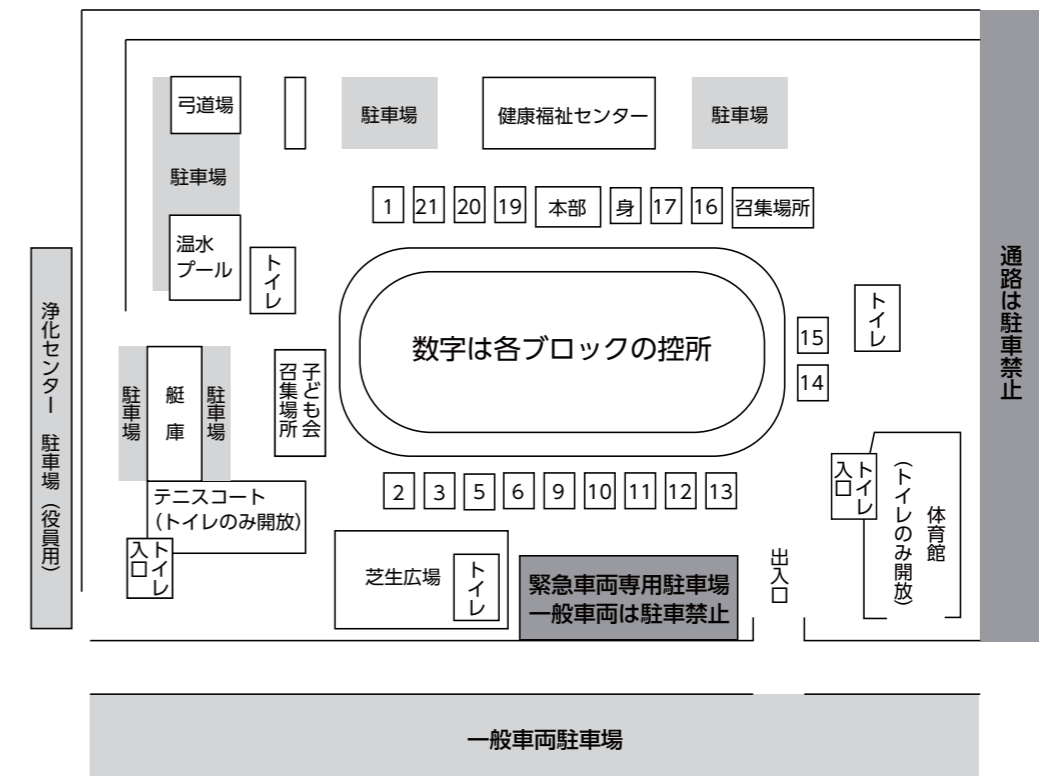

【会 場 案 内 図】

体育祭当日は、健康福祉センターおよび室内温水プールは、終日休館します。その他、体育館などの施設は午後5時から開館します。健康ポイントカードのスタンプは、本部テントで押印します。カードをお持ちの人は、持参ください。