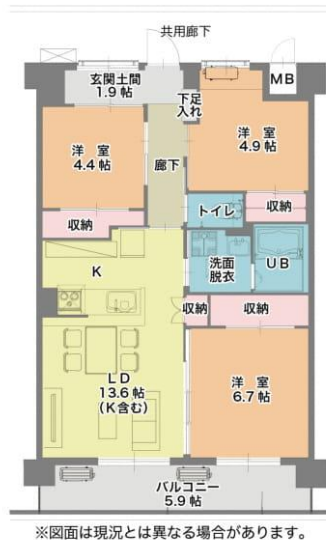

# 「レインボーみやの」入居者募集

家賃（月額） **50,000円**

- 間取り：3LDK
- 住戸面積：67.86㎡
- バルコニー面積：9.66㎡
- 住戸設備
  - ・ユニットバス(1216型)
  - ・システムキッチン
  - ・洗面化粧台
  - ・洋式便器
- 敷金：100,000円  
※家賃の2か月分
- 礼金：なし
- 共益費：3,000円（月額）
- 駐車場：2,000円  
（1台あたり月額）

## 物件情報

- 所在地：熊本県玉名郡長洲町宮野1001
- 構造・規模：鉄筋コンクリート造8階建
- 外部施設：駐車場、駐輪場、広場（2019年度完成）
- 入居可能予定：2019年 7月