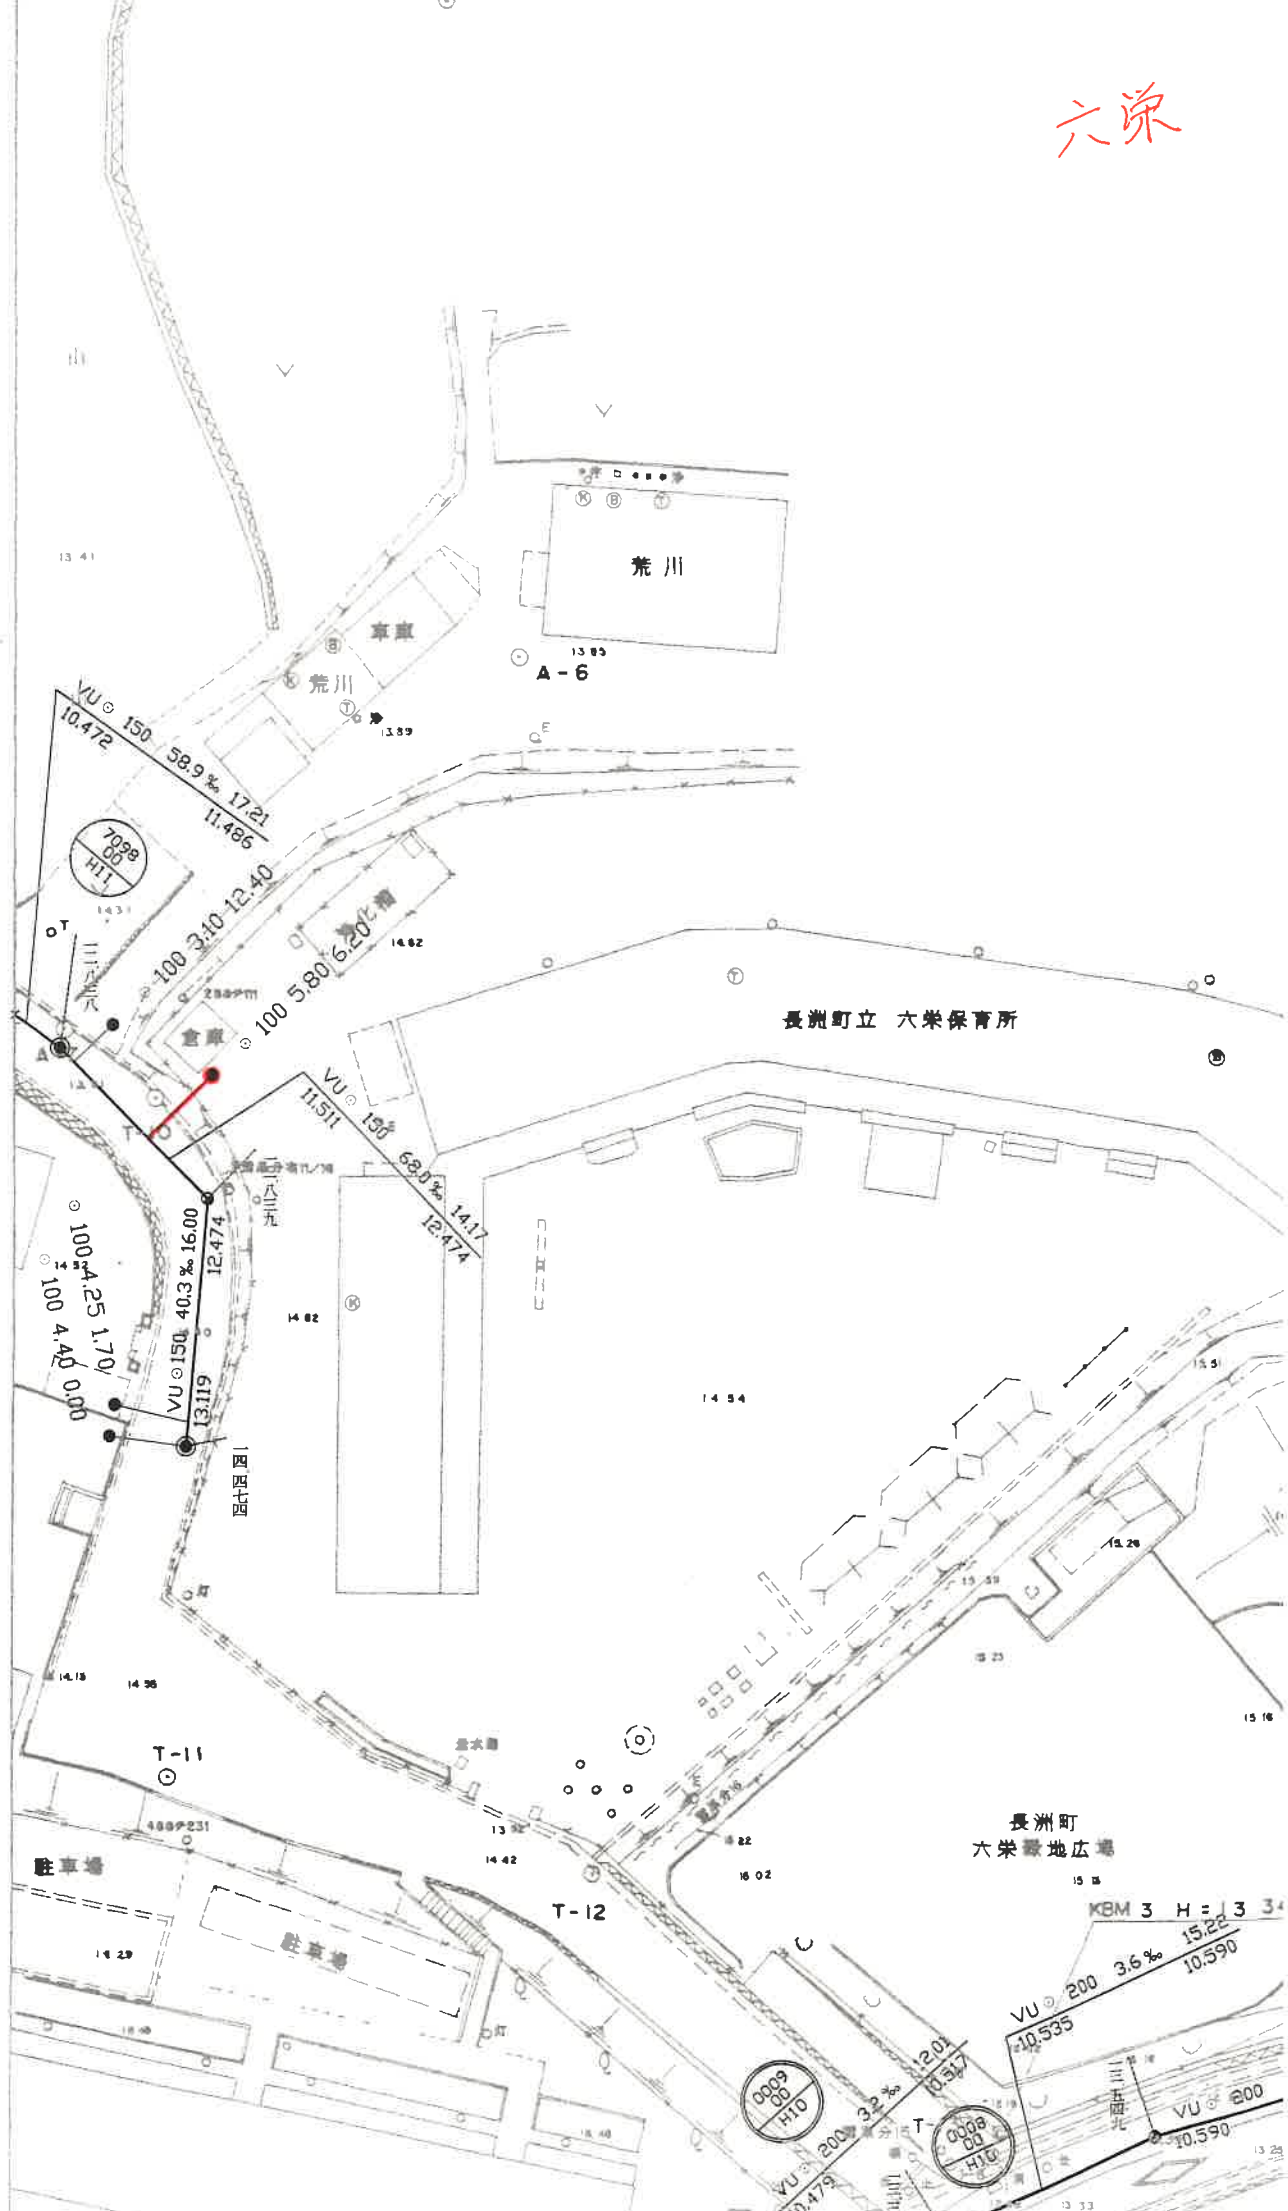

# 六栄

内径	
	90
	120
	150
	75
	60×90
示)	
	400
路長	
底高	
管無し	
管有り	

1:1,000

長洲町  
六栄  
緑地広場

長洲町緑地  
遊歩センター  
長洲町公園施設協議会

ユニバーサル遊歩  
歩道整備番号: 12

No. 8

No. 9

No. 5

No. 11