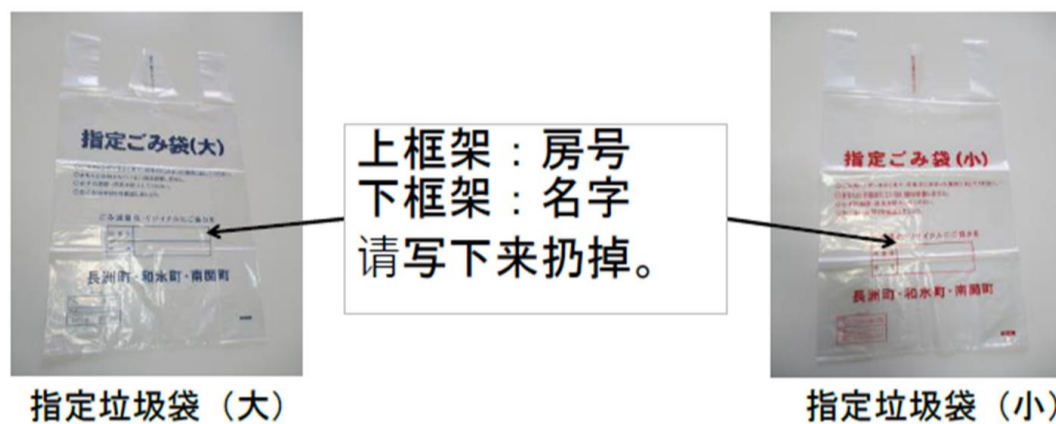

始终在垃圾袋中写下房间号和名称。

【10月】

日	月	火	水	木	金	土
1	2	3	4	5	6	7
	缶類		びん類 ペットボトル	新聞紙 布類		
8	9	10	11	12	13	14
					ガラス類	
15	16	17	18	19	20	21
	缶類		びん類 ペットボトル 金属類	その他紙類 段ボール 紙パック		
22	23	24	25	26	27	28
29	30	31				

可燃垃圾

【11月】

日	月	火	水	木	金	土
			1	2	3	4
			有害ごみ びん類 ペットボトル	新聞紙 布類		
5	6	7	8	9	10	11
	缶類					
12	13	14	15	16	17	18
			びん類 ペットボトル 金属類	その他紙類 段ボール 紙パック	ガラス類	
19	20	21	22	23	24	25
	缶類					
26	27	28	29	30		
	粗大ごみ 破碎不適物					

【12月】

日	月	火	水	木	金	土
					1	2
3	4	5	6	7	8	9
	缶類		びん類 ペットボトル	新聞紙 布類	ガラス類	
10	11	12	13	14	15	16
17	18	19	20	21	22	23
	缶類		びん類 ペットボトル 金属類	その他紙類 段ボール 紙パック		
24	25	26	27	28	29	30
31						

【1月】

日	月	火	水	木	金	土
	1	2	3	4	5	6
				新聞紙 布類		
7	8	9	10	11	12	13
	缶類		有害ごみ びん類 ペットボトル			
14	15	16	17	18	19	20
				その他紙類 段ボール 紙パック	ガラス類	
21	22	23	24	25	26	27
	缶類		びん類 ペットボトル 金属類			
28	29	30	31			

【2月】

日	月	火	水	木	金	土
				1	2	3
				新聞紙 布類		
4	5	6	7	8	9	10
	缶類		びん類 ペットボトル		ガラス類	
11	12	13	14	15	16	17
				その他紙類 段ボール 紙パック		
18	19	20	21	22	23	24
	缶類		びん類 ペットボトル 金属類			
25	26	27	28	29		

【3月】

日	月	火	水	木	金	土
					1	2
3	4	5	6	7	8	9
	缶類		有害ごみ びん類 ペットボトル	新聞紙 布類	ガラス類	
10	11	12	13	14	15	16
			金属類			
17	18	19	20	21	22	23
	缶類		びん類 ペットボトル	その他紙類 段ボール 紙パック		
24	25	26	27	28	29	31
	粗大ごみ 破碎不適物