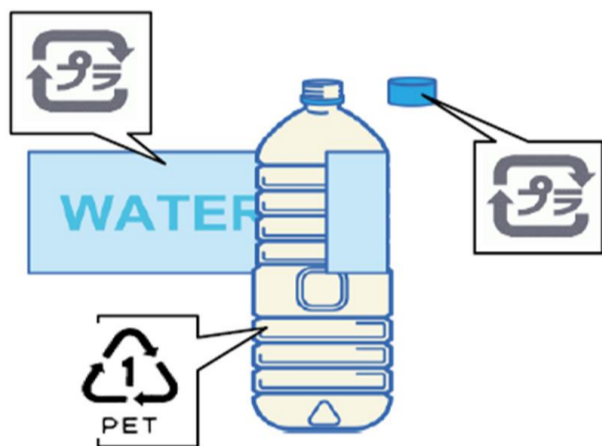

垃圾日历 2023

请将垃圾分开并以坚定的方式扔掉。

可燃垃圾	缶類 罐	びん類 瓶子	有害ごみ 有害垃圾
金属類 金属	ペットボトル PET瓶	ガラス類 陶瓷器・玻璃等的垃圾	粗大ごみ 大件垃圾
新聞紙 报纸	布類 布类	段ボール 纸板	破碎不適物 垃圾不适合破碎

- 使用指定的垃圾袋，务必扔掉垃圾。
- 请在早上8点之前扔掉。
- 请在指定日扔掉指定的垃圾。
- 请取下并扔掉PET瓶的盖子和标签。

如何分类PET瓶。