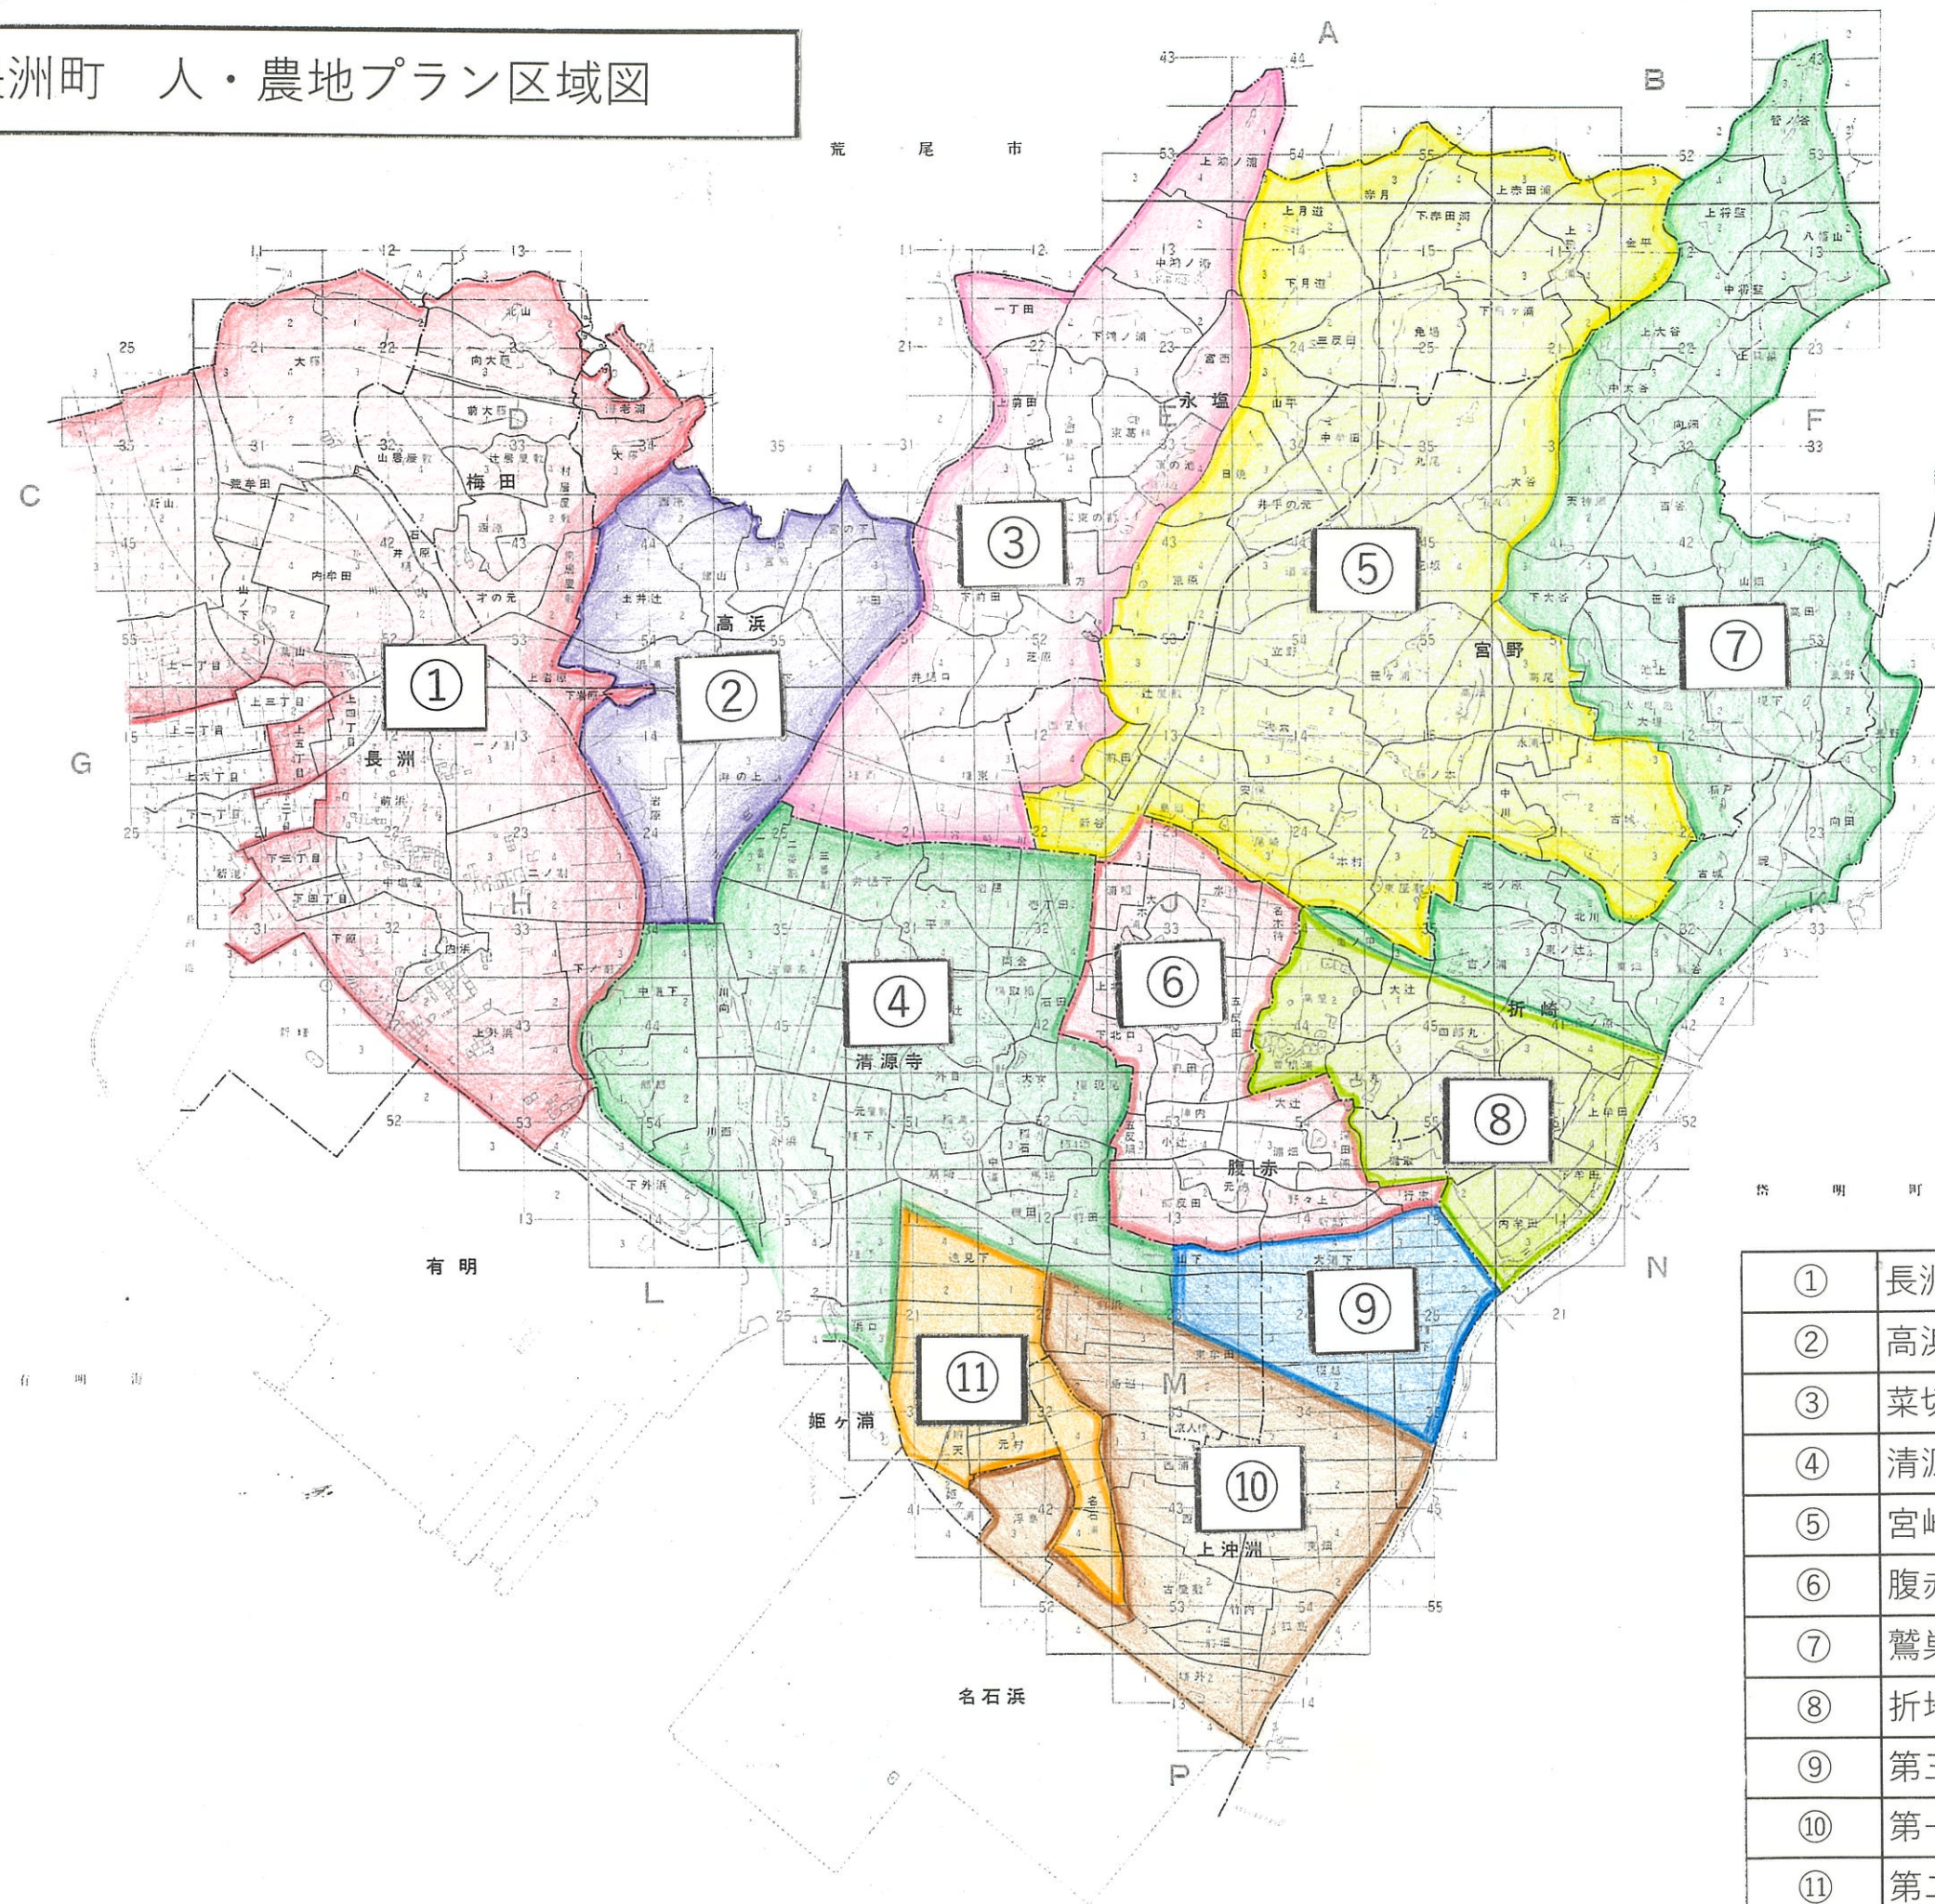

# 長洲町 人・農地プラン区域図

①	長洲・梅田
②	高浜
③	菜切川
④	清源寺
⑤	宮崎川
⑥	腹赤
⑦	鷺巣・赤崎・高田
⑧	折地
⑨	第三腹赤
⑩	第一腹赤・上沖洲
⑪	第二腹赤