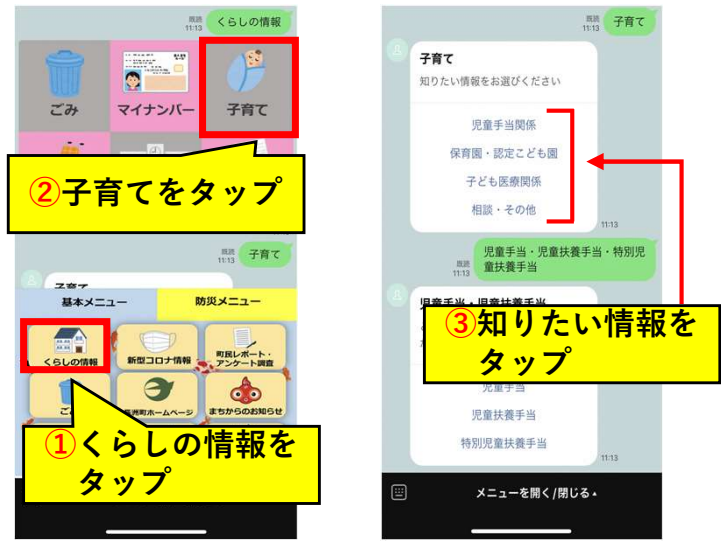

主な機能概要

【基本メニュー（ごみ）】

【基本メニュー（子育て）】

【基本メニュー（通報）】

【基本メニュー（広報ながす）】

【防災メニュー（ハザードマップ）】