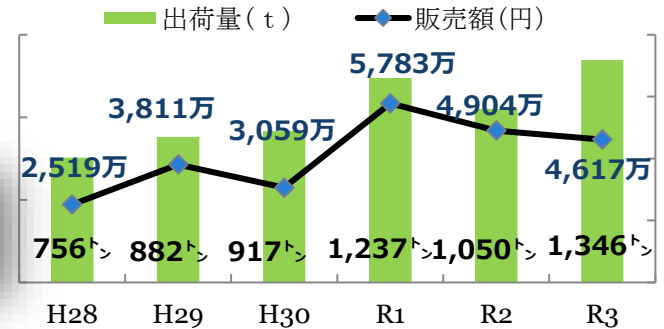

# 長洲町の代表的な農水産物 出荷量及び出荷額

ミニ  
トマト

大豆

米

麦

あさり

海苔