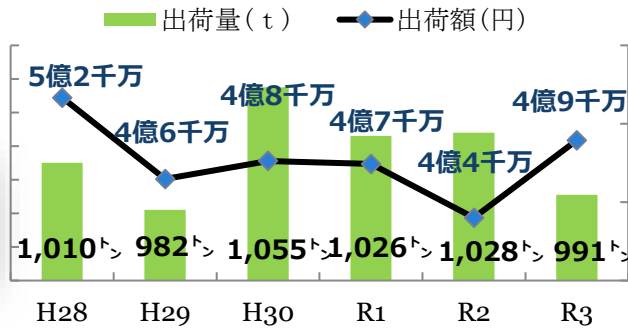

# 長洲町の代表的な農水産物 出荷量及び出荷額

ミニ  
トマト

大豆

米

麦

あさり

海苔