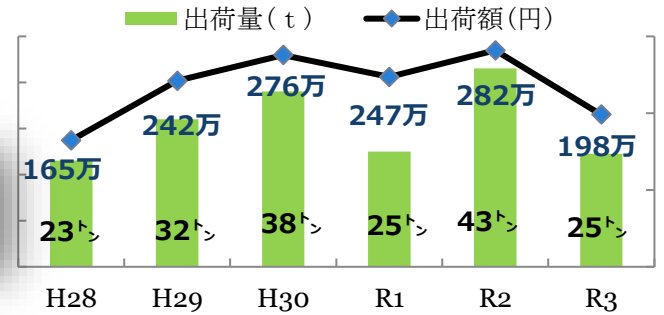

# 長洲町の代表的な農水産物 出荷量及び出荷額

ミニ  
トマト

大豆

米

麦

あさり

海苔