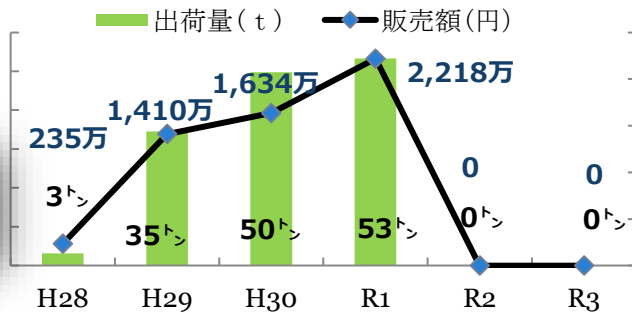

# 長洲町の代表的な農水産物 出荷量及び出荷額

ミニ  
トマト

大豆

米

麦

あさり

海苔