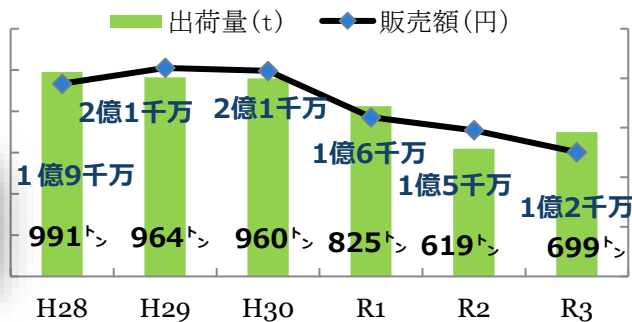

# 長洲町の代表的な農水産物 出荷量及び出荷額

ミニ  
トマト

大豆

米

麦

あさり

海苔