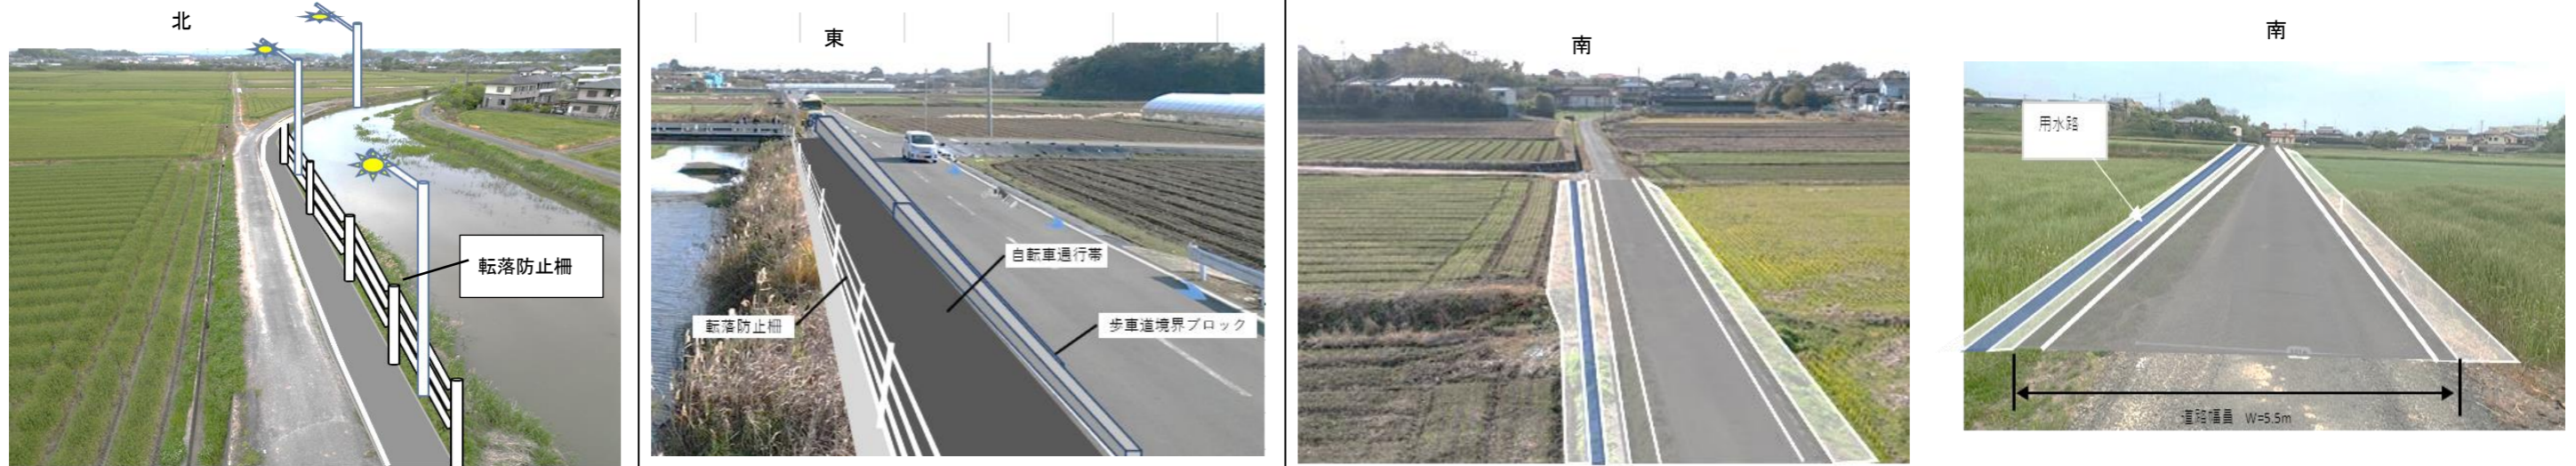

○完成イメージ

⑥土井辻線

⑦長洲港・停車場線

⑧よけの上線

⑨長洲・岱明線

⑩宮崎川右岸(農道)

⑪向野・平原線

⑫赤田・腹赤線

⑬下北口・大木浦線

⑬下北口・大木浦線

⑭上沖洲・鷺巣線