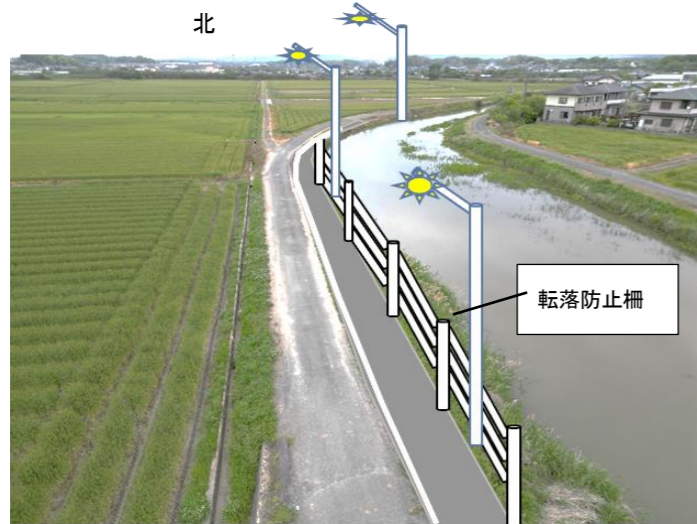

○完成イメージ

⑥土井辻線

⑦長洲港・停車場線

⑧よけの上線

⑨長洲・岱明線

⑩宮崎川右岸(農道)

⑪向野・平原線

⑫赤田・腹赤線

⑬下北口・大木浦線

⑬下北口・大木浦線

⑭上沖洲・鷺巣線