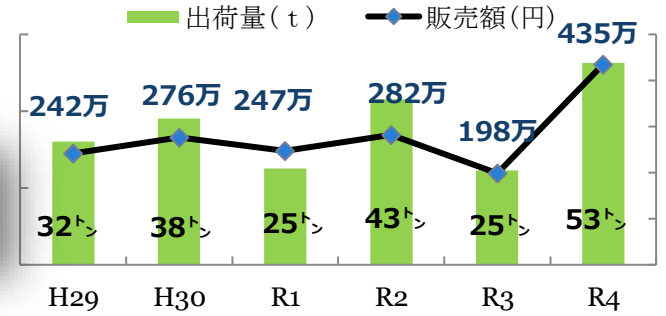

長洲町の代表的な農水産物 出荷量及び出荷額

ミニ
トマト

大豆

米

麦

あさり

海苔