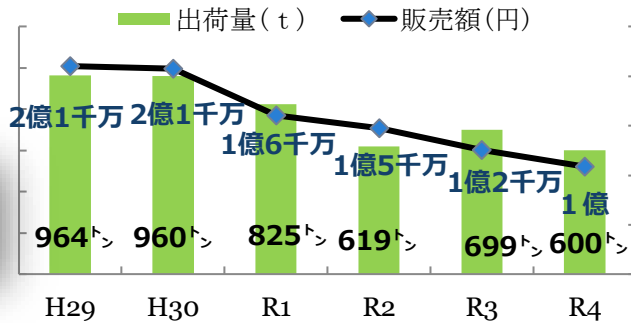

長洲町の代表的な農水産物 出荷量及び出荷額

ミニ
トマト

大豆

米

麦

あさり

海苔