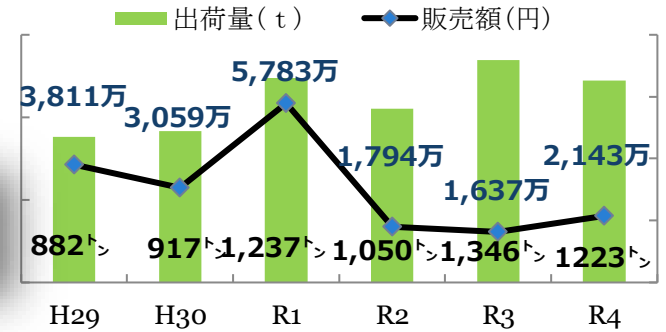

長洲町の代表的な農水産物 出荷量及び出荷額

ミニ
トマト

大豆

米

麦

あさり

海苔