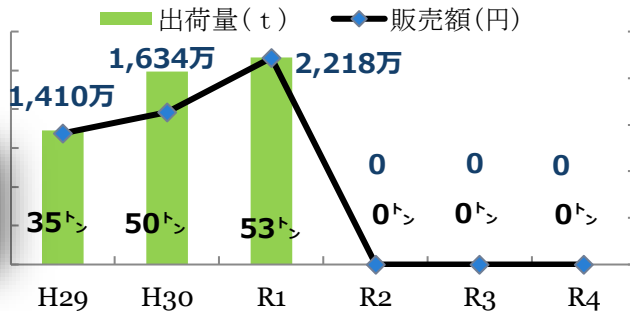

長洲町の代表的な農水産物 出荷量及び出荷額

ミニ
トマト

大豆

米

麦

あさり

海苔