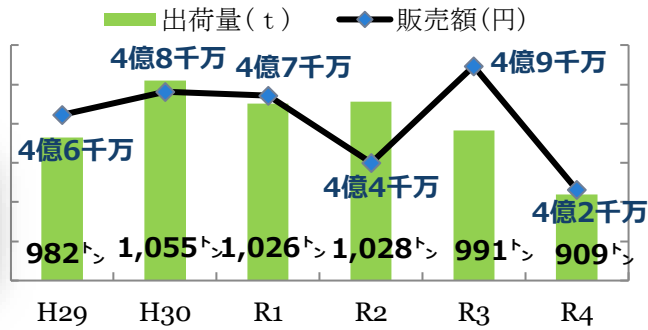

長洲町の代表的な農水産物 出荷量及び出荷額

ミニ
トマト

大豆

米

麦

あさり

海苔