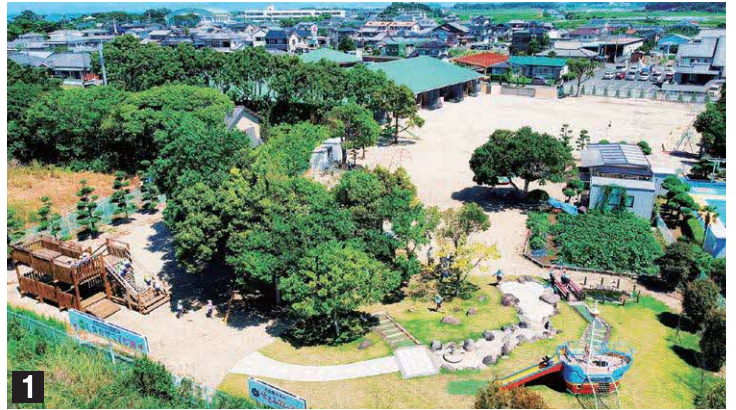

いのち「生きる力」の芽を育む

社会福祉法人
せるふねっと21

長洲しおかぜこども園

業種：認定こども園

NAGASU
WORK
ながすのしごと

どんな会社？

敷地内には、木造の園舎に加え広い園庭と築山や大型木製遊具のあるアスレチック広場があり、充実した保育・教育環境が整備されています。地域の子育て支援の拠点で、「心豊かな 明るくたくましい 子どもを育てる」を目標に子どもたちの成長に寄与できる職場で一緒に働いてみませんか？

採用希望職種

専門職：保育士資格、幼稚園教諭免許保持者

1

2

3

4

1 園全景 2 自然豊かな環境で「心豊かな 明るくたくましい子ども」を目指しています
3 木の優しさで温もりを感じる多目的ホール 4 ささまざまな感動体験を通して育ち合う心の育成

おしごとインタビュー