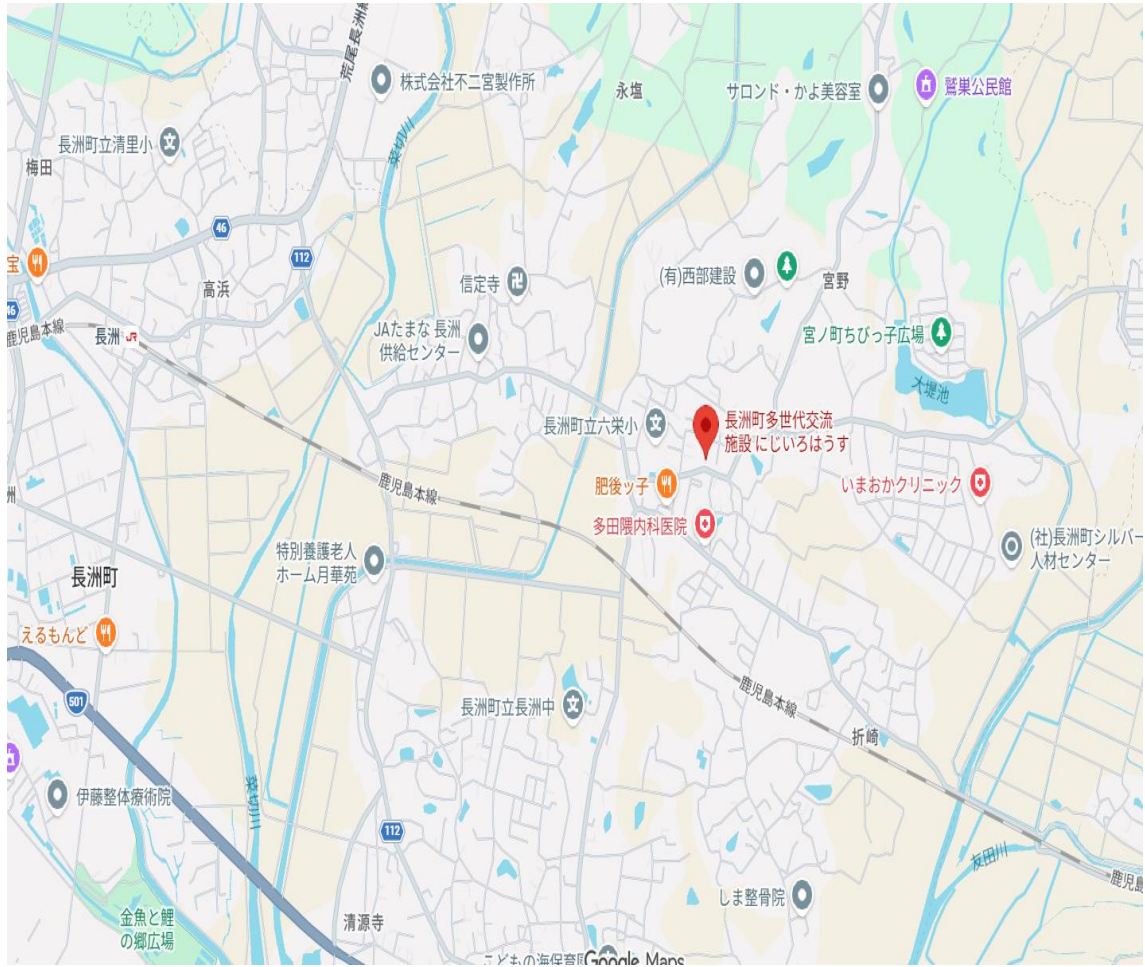

位置図 多世代交流施設にじいろはうす

位置図 長洲町立清里小学校