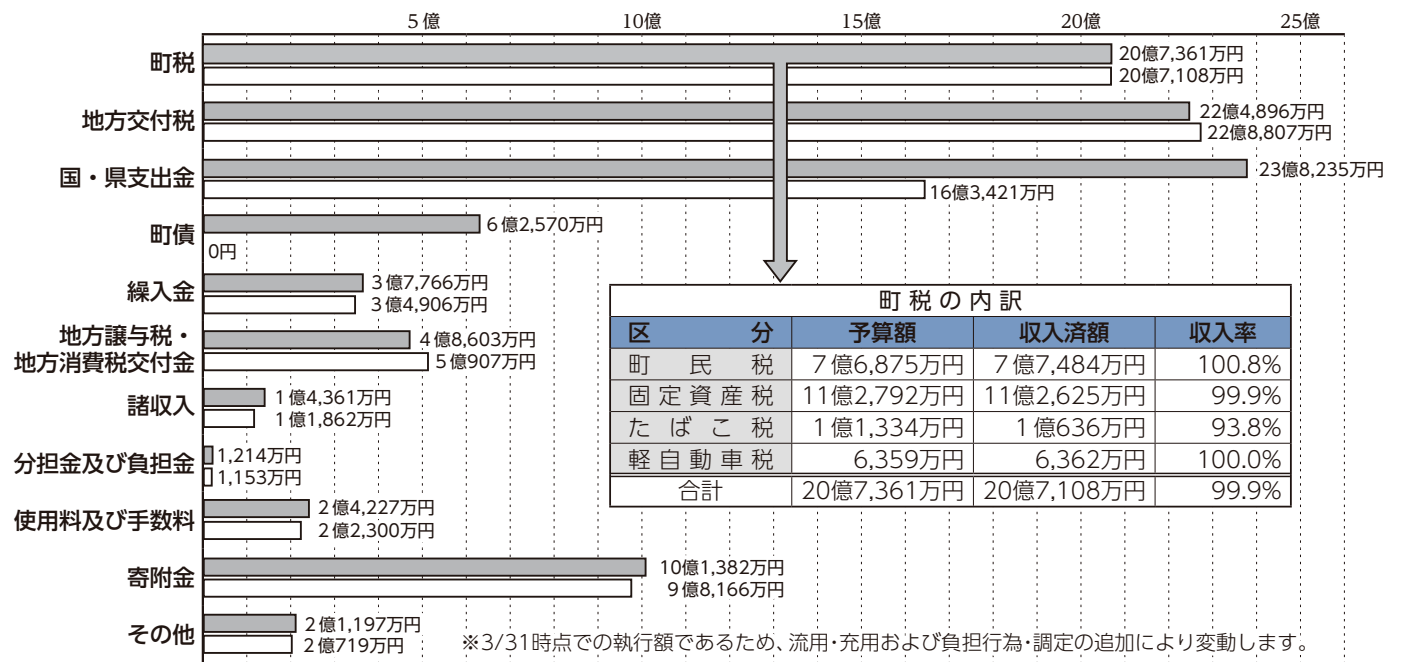

また、各地のゆるキャラが登場し、写真撮影やパフォーマンスを通じて会場を大いに盛り上げ、地域の魅力発信につながる催しとなりました。

令和7年度

予算執行状況

(令和8年3月31日現在)

※各会計（下水道事業を除く）の執行額に前年度からの繰越分は含まれていません。

一般会計 <町が行う仕事（行政）の基本的な経費>

※表示している金額は、千円以下を四捨五入しているため、合計額が合わない場合があります。

歳入

■ 予算額
□ 収入済額

予算額98億1,812万円 収入済額83億9,348万円 収入率85.5%

歳出

■ 予算額
□ 支出済額

予算額98億1,812万円 支出済額79億5,789万円 執行率81.1%

特別会計 <特定の事業経費を別に計上している会計です>

区分(会計名)	予算額	収入済額 (現金の収納済額)	収入率(%)	支出済額 (現金の支出済額)	執行率(%)
国民健康保険	20億7,445万円	19億300万円	91.7%	18億4,896万円	89.1%
介護保険	18億6,396万円	17億2,261万円	92.4%	16億8,270万円	90.3%
後期高齢者医療	3億2,842万円	3億2,417万円	98.7%	2億8,969万円	88.2%