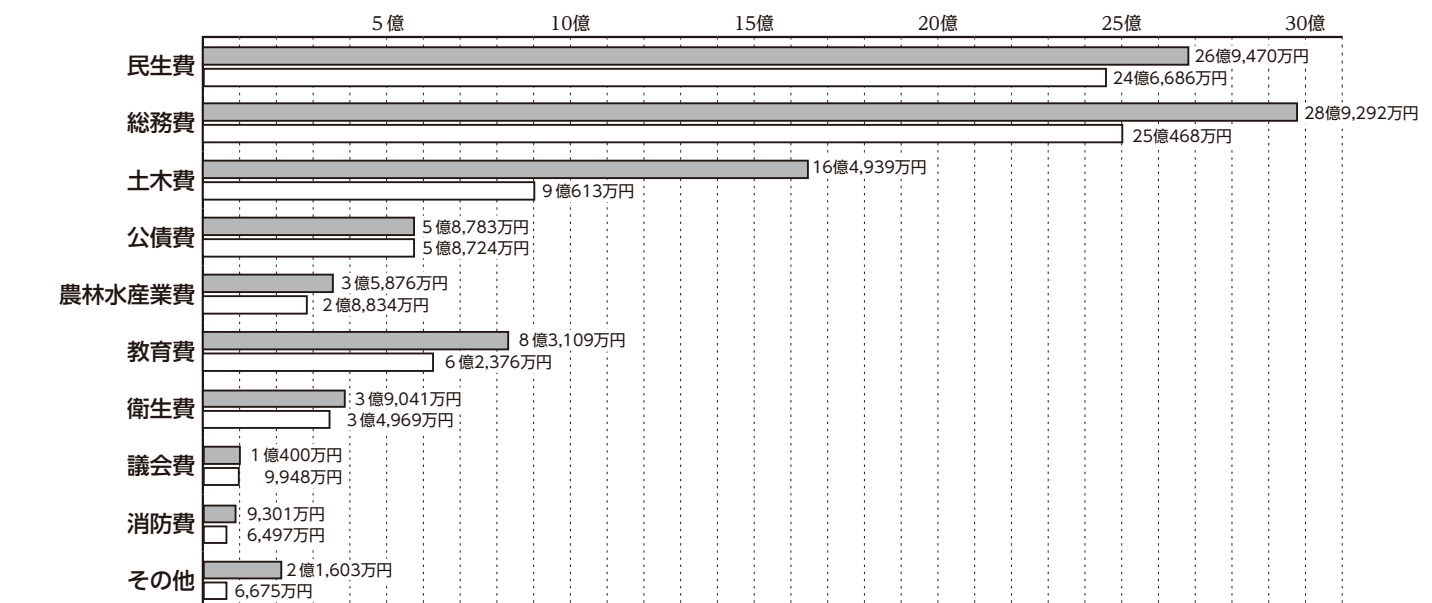

また、各地のゆるキャラが登場し、写真撮影やパフォーマンスを通じて会場を大いに盛り上げ、地域の魅力発信につながる催しとなりました。

令和7年度

予算執行状況

(令和8年3月31日現在)

※各会計（下水道事業を除く）の執行額に前年度からの繰越分は含まれていません。

一般会計 <町が行う仕事（行政）の基本的な経費>

※表示している金額は、千円以下を四捨五入しているため、合計額が合わない場合があります。

歳入

■ 予算額
□ 収入済額

予算額98億1,812万円 収入済額83億9,348万円 収入率85.5%

歳出

■ 予算額
□ 支出済額

予算額98億1,812万円 支出済額79億5,789万円 執行率81.1%

特別会計 <特定の事業経費を別に計上している会計です>

区分(会計名)	予算額	収入済額 (現金の収納済額)	収入率(%)	支出済額 (現金の支出済額)	執行率(%)
国民健康保険	20億7,445万円	19億300万円	91.7%	18億4,896万円	89.1%
介護保険	18億6,396万円	17億2,261万円	92.4%	16億8,270万円	90.3%
後期高齢者医療	3億2,842万円	3億2,417万円	98.7%	2億8,969万円	88.2%