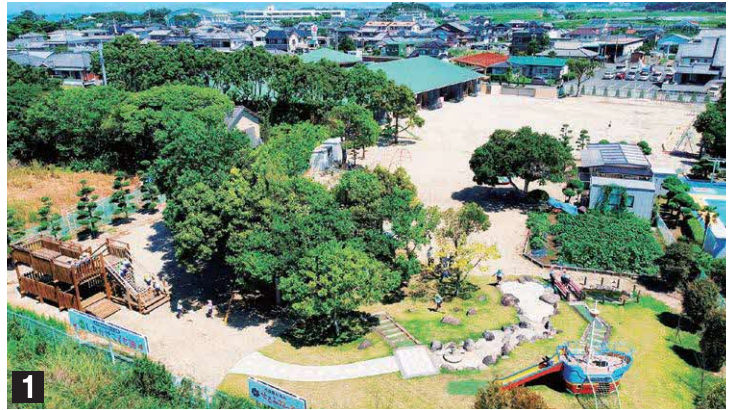

いのち「生きる力」の芽を育む

社会福祉法人
せるふねっと21

長洲しおかぜこども園

業種：認定こども園

NAGASU
WORK
ながすのしごと

どんな会社？

敷地内には、木造の園舎に加え広い園庭と築山や大型木製遊具のあるアスレチック広場があり、充実した保育・教育環境が整備されています。地域の子育て支援の拠点で、「心豊かな 明るくたくましい 子どもを育てる」を目標に子どもたちの成長に寄与できる職場で一緒に働いてみませんか？

採用希望職種

専門職：保育士資格、幼稚園教諭免許保持者

1

2

3

4

1 園全景 2 自然豊かな環境で「心豊かな 明るくたくましい子ども」を目指しています
3 木の優しさで温もりを感じる多目的ホール 4 ささまざまな感動体験を通して育ち合う心の育成

おしごとインタビュー